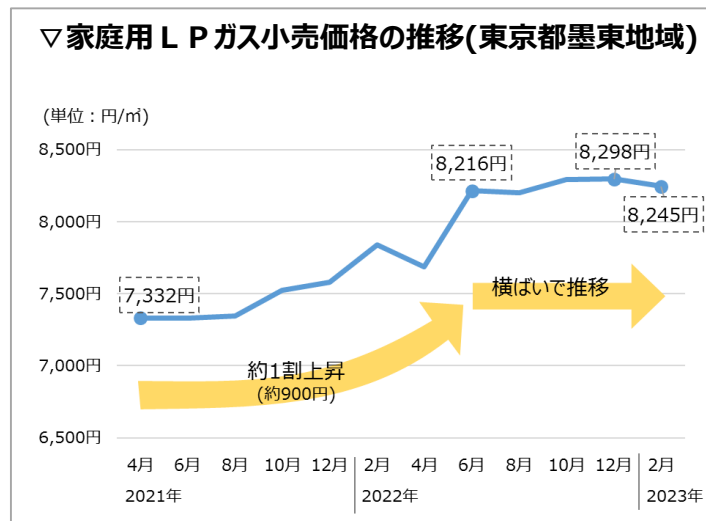

23区初！一般家庭を対象！

L P ガスの利用料金を助成します！

葛飾区 産業経済課
連絡先 03-3838-5556

価格高騰に伴い、L P ガス料金上昇の影響を受ける区内のL P ガス利用者への負担軽減策として、一般家庭や事業者、1利用者当たり5,000円の使用料金の値引きを行う支援事業を実施します。

1. 対象者
区内のL P ガス利用者
(約3万世帯・事業者が対象)

2. 補助額
1利用者あたり上限5,000円

3. スケジュール
【令和5年7月】
● 販売事業者（区外事業者も対象）へ
事業エントリー募集
● 販売事業者向け事業説明会
【令和5年9月～令和6年2月】
● 販売事業者による値引き販売
実施

「支援のイメージ」

※値引き販売を行うL P ガス販売事業者に対しては、事務経費1～3万円を支払います。